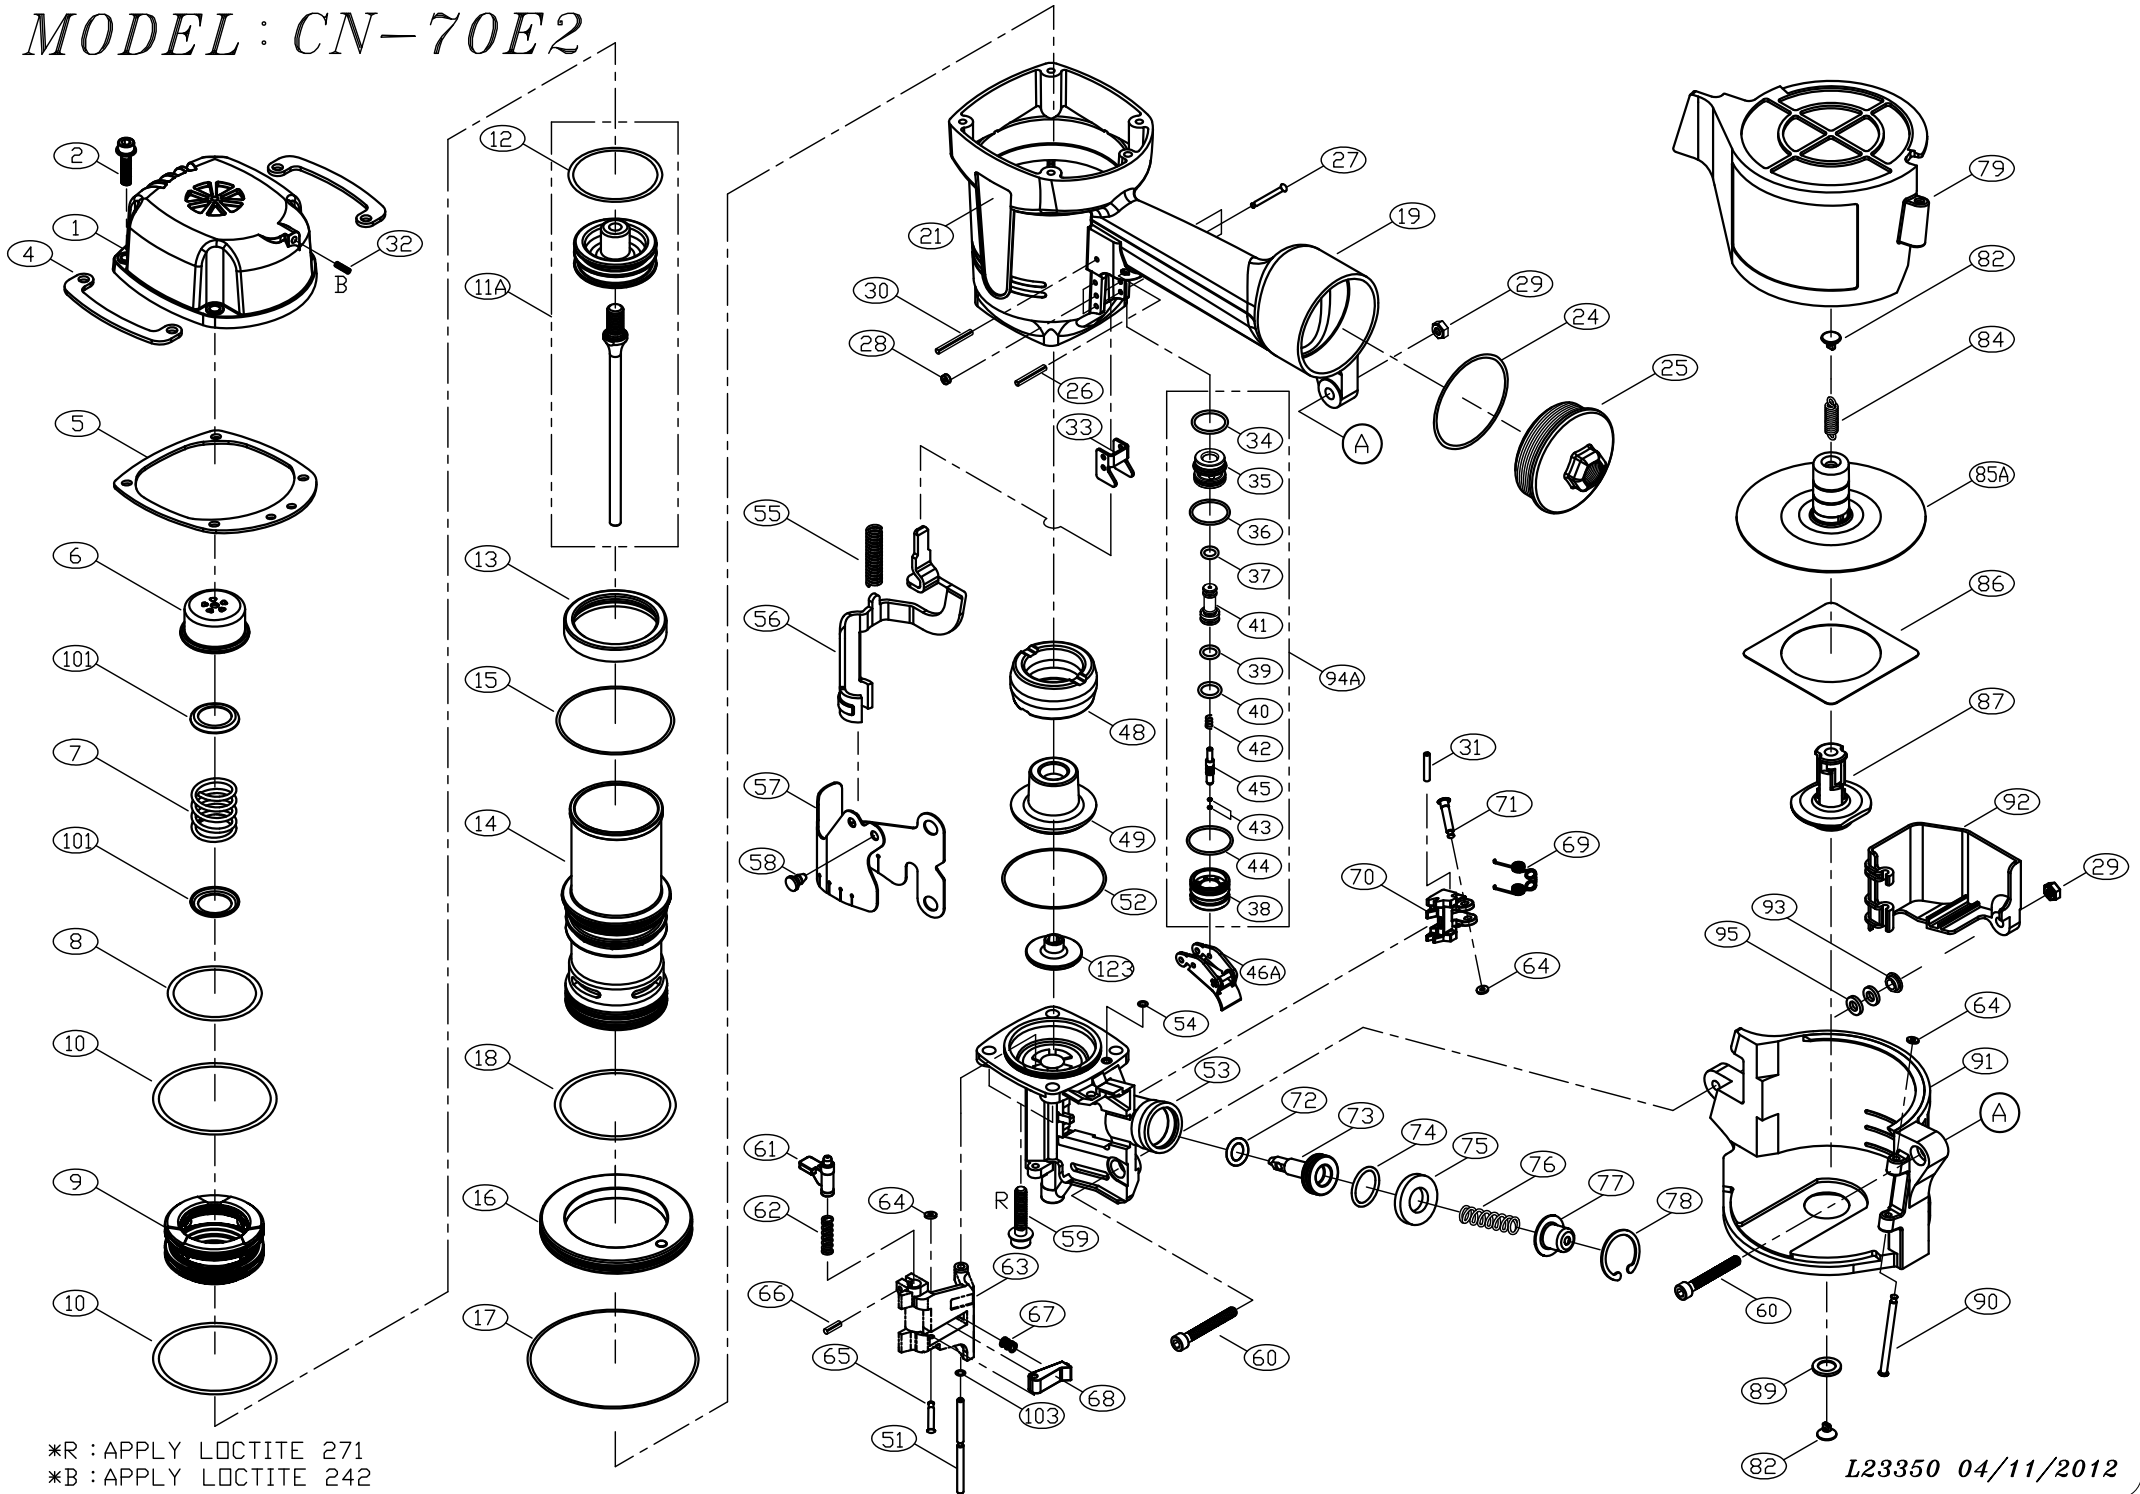

MODEL: CN-70E2

*R: APPLY LOCTITE 271
 *B: APPLY LOCTITE 242

PARTS LIST (CN-70E2)

*WHEN ORDERING SPARE PARTS, PLEASE STATE ITEM No, PART NO. AND DESCRIPTION.

ITEM	PART NO	DESCRIPTION	QTY	ITEM	PART NO	DESCRIPTION	QTY	ITEM	PART NO	DESCRIPTION	QTY
001	23300103	CYLINDER CAP UNIT	1	039	OR06819M	O RING**	1	075	23307501	FEED PISTON STOP	1
002	HS06100LW-30	HEX. SOC. HD. BOLT+SW	4	040	OR08819N	O RING**	1	076	23307601	COMPRESSION SPRING	1
004	23300401	PROTECTOR	2	041	23304103	VALVE PLUNGER	1	077	23307701	SPRING COLLAR	1
005	23300502A	CYLINDER CAP SEAL	1	042	15108301	SPRING	1	078	CR2600R	C RING**	1
006	23300601	PISTON STOP	1	043	OR02514M	O RING**	2	079	23307901	MAGAZINE COVER	1
007	23300701	COMPRESSION SPRING	1	044	OR21015N	O RING**	1	082	23308201	SPRING RECEIVER^	2
008	OR41630N	O RING**	1	045	23304501	PLUNGER	1	084	23308401	TENSION SPRING	1
009	23300902	HEAD VALVE PISTON	1	046A	23304301A	TRIGGER ASSEMBLY^	1	085A	23308501A	NAIL SUPPORT UNIT	1
010	OR56030N	O RING**	2	048	23304801	BUMPER"A"	1	086	23308601	RUBBER PLATE	1
011A	23301101A	DRIVER & O-RING ASSEMBLY	1	049	23304901	BUMPER"B"	1	087	23308701	MAGAZINE POST	1
012	OR42848M	O RING**	1	051	23305101	STRAIGHT PIN	1	089	23308901	POST RETAINER	1
013	23301301	CYLINDER SEAL	1	052	OR54015N	O RING**	1	090	23309001	STEP PIN	1
014	23301402	CYLINDER	1	053	23312201	NOSE	1	091	23309101	MAGAZINE	1
015	OR56531N	O RING**	1	054	OR04515N	O RING**	1	092	23309201	CONTACT ARM COVER	1
016	23301601	CYLINDER RING	1	055	23305501	COMPRESSION SPRING	1	093	23309301	COLLAR	1
017	OR84431N	O RING**	1	056	23305601	CONTACT ARM UNIT	1	094A	23303804A	TRIGGER VALVE ASSEMBLY^	1
018	OR55657N	O RING**	1	057	23305701	DUST COVER	1	095	FW060160B-15	FLAT WASHER	2
019	23301901	BODY	1	058	23305801	DUST COVER HOOK	1	101	23310101	HEAD VALVE WASHER	2
021	23302101	PLASTIC LABEL	2	059	HS08125B-30	HEX. SOC. HD. BOLT	4	103	OR02826N	O RING	1
024	OR54431N	O RING**	1	060	HS06100B-40	HEX. SOC. HD. BOLT	2	123	23312301	JOINT GUIDE	1
025	23302503	END CAP	1	061	23306101	DOOR LATCH	1				
026	RP3020S	ROLLED PIN	1	062	23306201	COMPRESSION SPRING	1				
027	23302701	STEPPED PIN	3	063	23306303	DOOR	1				
028	OR01919N	O RING**	3	064	23306401	RUBBER WASHER**	3				
029	LN0600NB	LOCK NUT	2	065	23306501	STEP PIN	1				
030	RP3030S	ROLLED PIN	1	066	RP3012S	ROLLED PIN	1				
031	RP3016S	ROLLED PIN	1	067	23306701	COMPRESSION SPRING	1				
032	SS06100B-06	SET SCREW	1	068	23306802	CHECK PAWL	1				
033	23303301	CONTACT ARM GUIDE	1	069	23306902	TORSION SPRING	1				
034	OR15618N	O RING**	1	070	23307001	FEED PAWL	1				
035	23303501	TRIGGER VALVE	1	071	23307101	STEP PIN	1				
036	OR17515N	O RING**	1	072	OR09824N2	O RING**	1				
037	OR05819N	O RING**	1	073	23307301	FEED PISTON	1				
038	23303801	TRIGGER VALVE CAP	1	074	OR20724N	FEED PISTON O RING**	1				