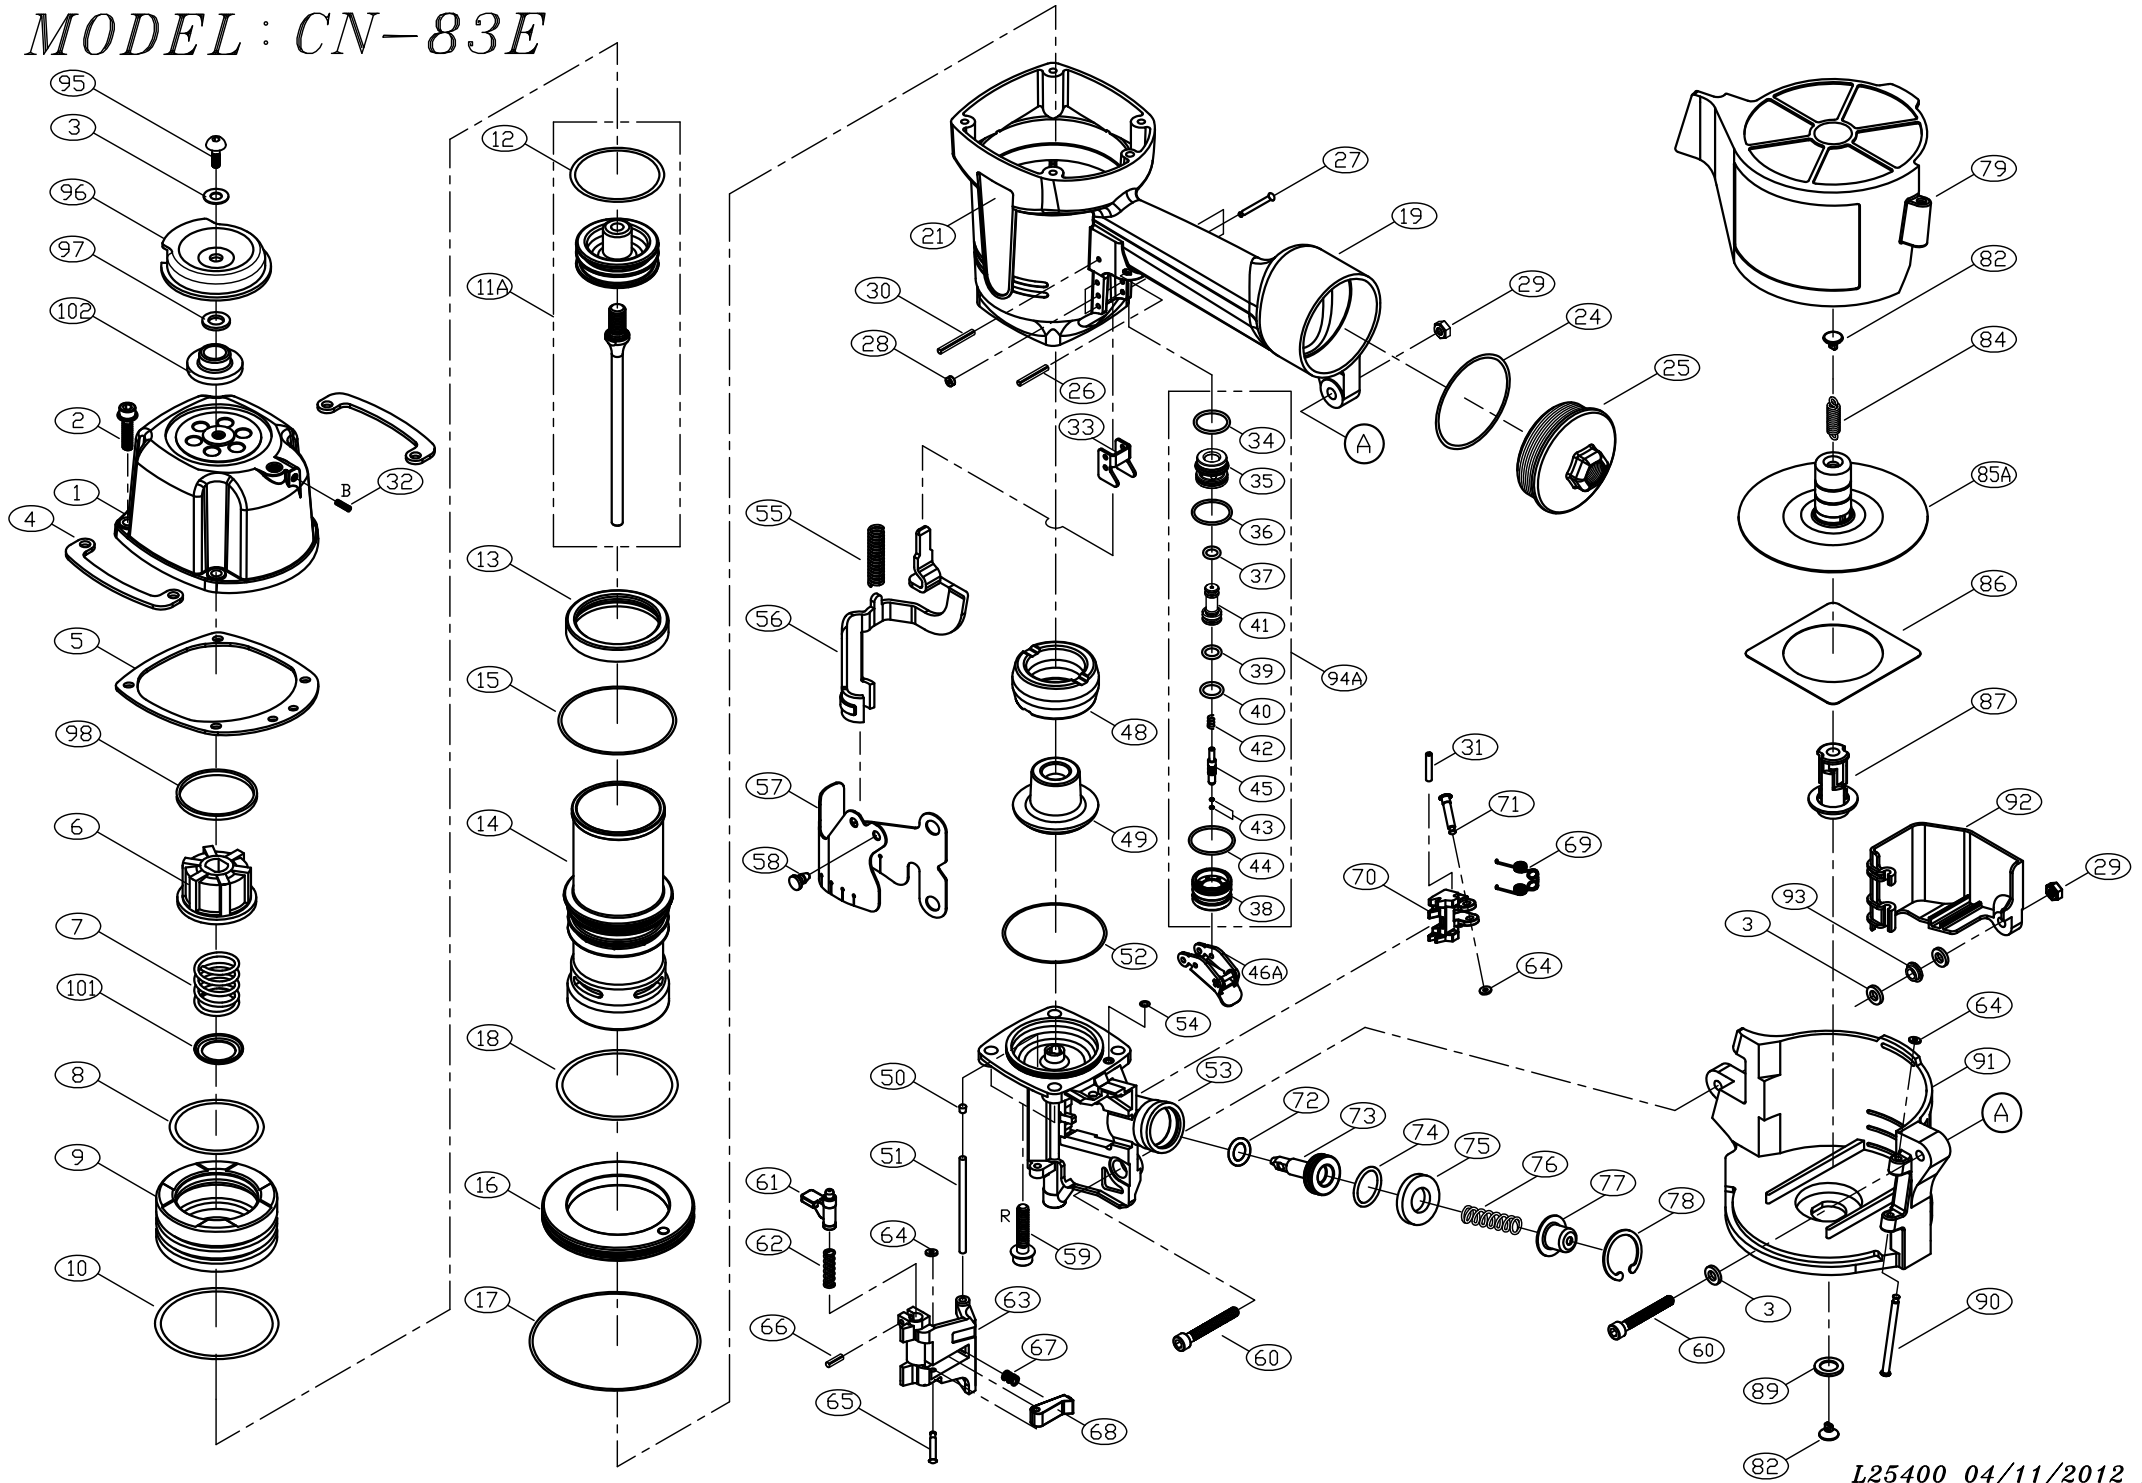

MODEL : CN-83E

PARTS LIST (CN-83E)

*WHEN ORDERING SPARE PARTS, PLEASE STATE ITEM No, PART NO. AND DESCRIPTION.

ITEM	PART NO	DESCRIPTION	QTY	ITEM	PART NO	DESCRIPTION	QTY	ITEM	PART NO	DESCRIPTION	QTY
001	25400101	CYLINDER CAP UNIT	1	038	23303801	TRIGGER VALVE CAP	1	073	25407301	FEED PISTON	1
002	HS06100LW-30	HEX. SOC. HD. BOLT+SW	4	039	OR06819M	O RING**	1	074	OR20724N	FEED PISTON O RING**	1
003	FW060130B-10	FLAT WASHER	4	040	OR08819N	O RING**	1	075	23307501	FEED PISTON STOP	1
004	23300401	PROTECTOR	2	041	23304103	VALVE PLUNGER	1	076	23307601	COMPRESSION SPRING	1
005	23300502A	CYLINDER CAP SEAL	1	042	15108301	SPRING	1	077	23307701	SPRING COLLAR	1
006	25400601	PISTON STOP	1	043	OR02514M	O RING**	2	078	CR2600R	C RING**	1
007	23300701	COMPRESSION SPRING	1	044	OR21015N	O RING**	1	079	25407901	MAGAZINE COVER	1
008	OR41630N	O RING**	1	045	23304501	PLUNGER	1	082	23308201	SPRING RECEIVER^	2
009	25400903	HEAD VALVE PISTON	1	046A	23304301A	TRIGGER ASSEMBLY^	1	084	23308401	TENSION SPRING	1
010	OR56030N	O RING**	2	048	23304801	BUMPER"A"	1	085A	25408501A	NAIL SUPPORT UNIT	1
011A	25401101A	PISTON ASSEMBLY**	1	049	23304901	BUMPER"B"	1	086	23308601	RUBBER PLATE	1
012	OR42848M	O RING**	1	050	23305001	PIN CAP	1	087	25408701	MAGAZINE POST	1
013	23301301	CYLINDER SEAL	1	051	23305101	STRAIGHT PIN	1	089	25408901	POST RETAINER	1
014	25401401	CYLINDER	1	052	OR54015N	O RING**	1	090	23309001	STEP PIN	1
015	OR56531N	O RING**	1	053	25405301	NOSE	1	091	25409101	MAGAZINE	1
016	23301601	CYLINDER RING	1	054	OR04515N	O RING**	1	092	23309201	CONTACT ARM COVER	1
017	OR84431N	O RING**	1	055	23305501	COMPRESSION SPRING	1	093	23309301	COLLAR	1
018	OR55657N	O RING**	1	056	25405601	CONTACT ARM UNIT	1	094A	23303804A	TRIGGER VALVE ASSEMBLY^	1
019	23301901	BODY	1	057	25405701	DUST COVER	1	095	US06100L-20	UM. HD. BOLT	1
021	23302101	PLASTIC LABEL	2	058	23305801	DUST COVER HOOK	1	096	15100202	EXHAUST COVER	1
024	OR54431N	O RING**	1	059	HS08125B-30	HEX. SOC. HD. BOLT	4	097	15108501	PU RING	1
025	23302501	END CAP	1	060	HS06100B-40	HEX. SOC. HD. BOLT	2	098	25409801	COLLAR	1
026	RP3020S	ROLLED PIN	1	061	23306101	DOOR LATCH	1	101	23310101	HEAD VALVE WASHER	1
027	23302701	STEPPED PIN	3	062	23306201	COMPRESSION SPRING	1	102	25310001	SLEEVE	1
028	OR01919N	O RING**	3	063	25406301	DOOR	1				
029	LN0600NB	LOCK NUT	2	064	23306401	RUBBER WASHER**	3				
030	RP3030S	ROLLED PIN	1	065	23306501	STEP PIN	1				
031	RP3016S	ROLLED PIN	1	066	RP3012S	ROLLED PIN	1				
032	SS06100B-06	SET SCREW	1	067	23306701	COMPRESSION SPRING	1				
033	23303301	CONTACT ARM GUIDE	1	068	23306801	CHECK PAWL	1				
034	OR15618N	O RING**	1	069	23306902	TORSION SPRING	1				
035	23303501	TRIGGER VALVE	1	070	23307002	FEED PAWL	1				
036	OR17515N	O RING**	1	071	23307101	STEP PIN	1				
037	OR05819N	O RING**	1	072	OR09819N	O RING	1				