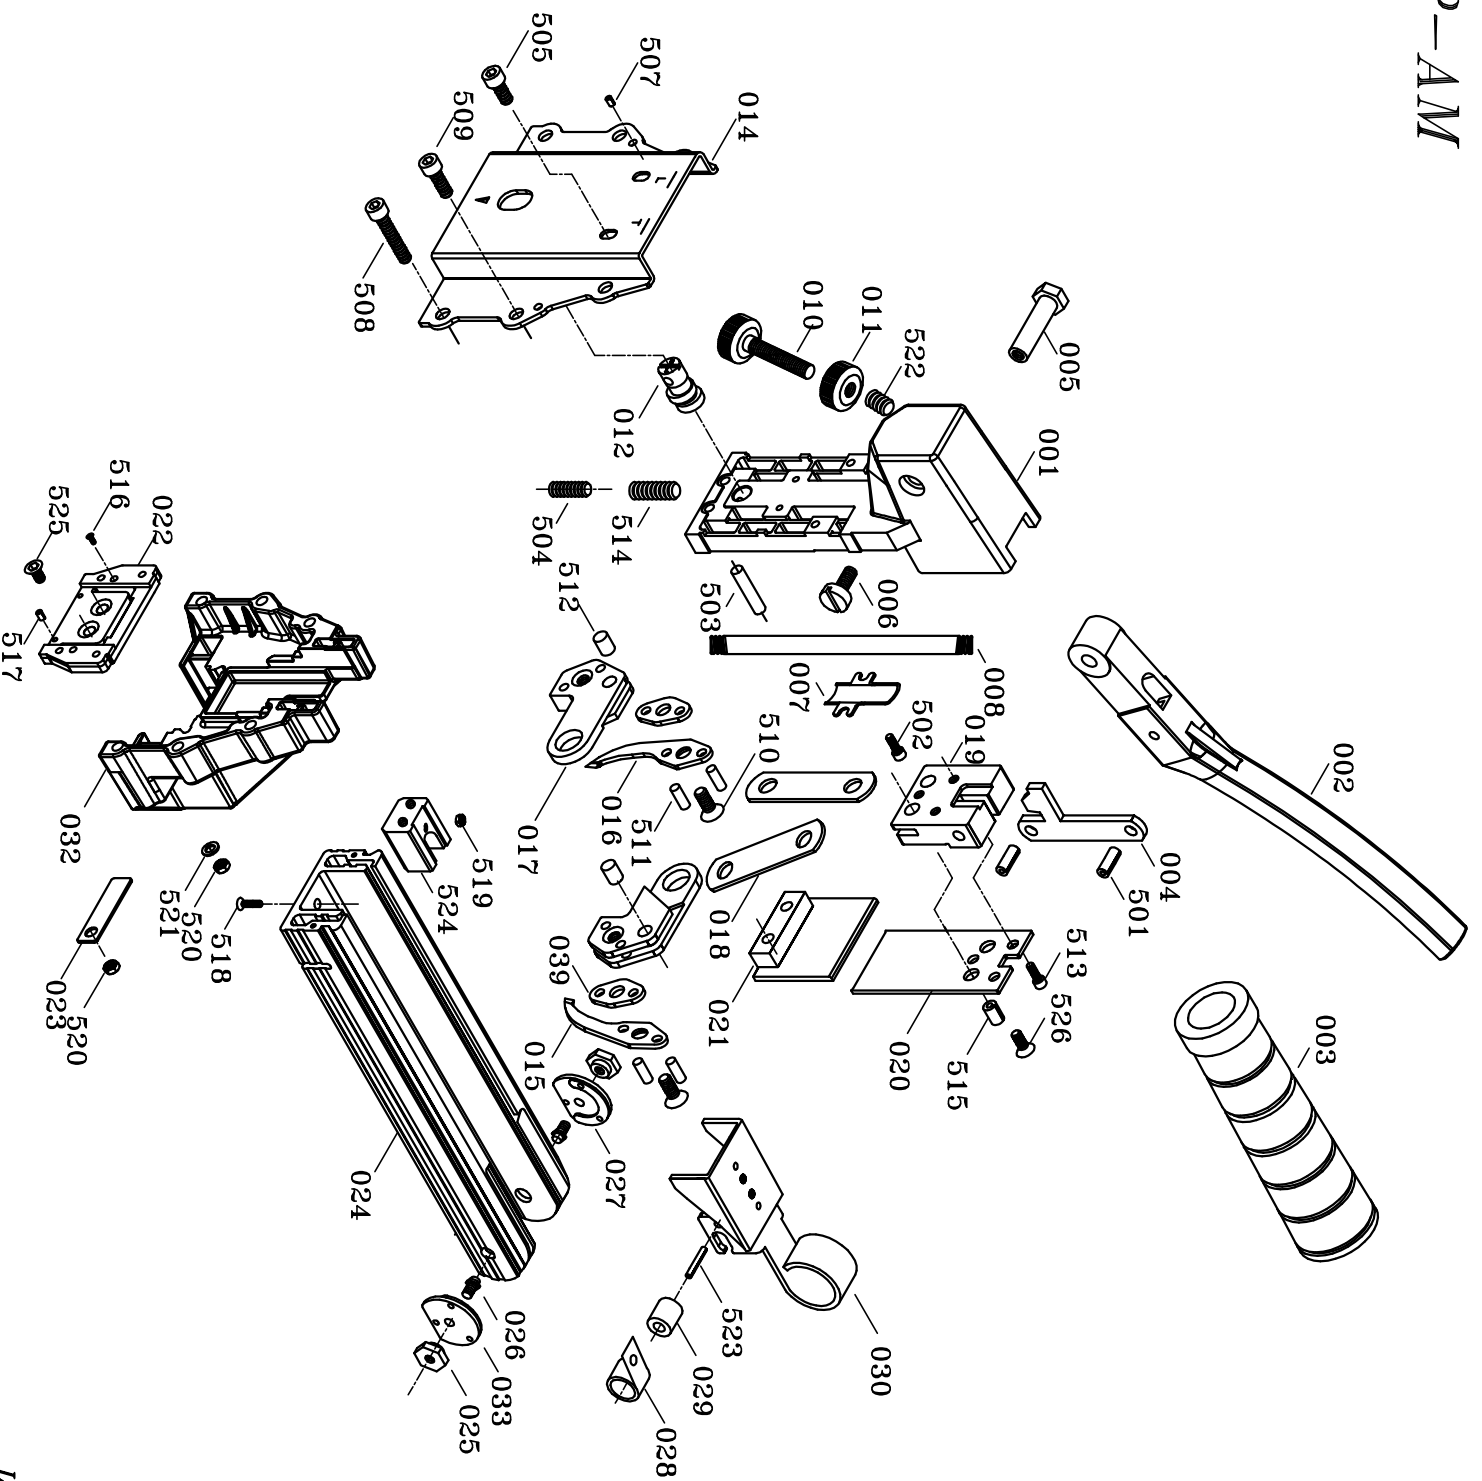

MODEL: KP-AM

PARTS LIST (KP-AM)

*WHEN ORDERING SPARE PARTS, PLEASE STATE ITEM No, PART NO. AND DESCRIPTION.

ITEM	PART NO	DESCRIPTION	QTY	ITEM	PART NO	DESCRIPTION	QTY	ITEM	PART NO	DESCRIPTION	QTY
001	92000101	BODY	1	504	91006601	HEX. SOC. HDLESS. BOLT	1				
002	92000201	HANDLE	1	505	91307001	HEX. SOC. HD. BOLT	2				
003	92000301	HANDLE GLEEVE	1	507	91005901	SPRING PIN	4				
004	92000401	LINK	1	508	91006901	HEX. SOC. HD. BOLT	2				
005	92000501	PIVOT PIN	1	509	91007001	HEX. SOC. HD. BOLT	4				
006	92000601	PIVOT SCREW	1	510	91007101	FLAT. HD. BOLT	2				
007	92000701	COVER	1	511	91007201	PIN**	4				
008	92000801	SPRING	1	512	91007301	PIN**	2				
010	92000901	ADJUSTMENT SCREW	1	513	91007401	HEX. SOC. HD. BOLT	2				
011	92001001	ADJUSTMENT NUT	1	514	91008701	HELI - COIL	1				
012	91002001	ADJUSTING ROD	1	515	91007501	SPRING PIN	2				
014	92001101	FRONT PLATE	1	516	91007601	FLAT. HD. SCREW	2				
015	91002301	RIGHT TEETH**	1	517	91007701	SPRING PIN	2				
016	91002401	LEFT TEETH**	1	518	91007801	FLAT. HD. BOLT	1				
017	91002501	TEETH SEAT**	2	519	91007901	LOCK NUT	1				
018	91002601	PLATE	2	520	91008001	LOCK NUT	6				
019	92001201	BLOCK	1	521	91008101	WASHER	4				
020	91002801	DRIVER**	1	522	92001601	HELI - COIL	1				
021	92001301	COVER UNIT	1	523	91008201	SPRING PIN	1				
022	91003001	DRIVER GUIDE UNIT**	1	524	91008501	BRACKET	1				
023	91003101	PLATE	2	525	91008601	FLAT. HD. BOLT	2				
024	91003201	MAGAZINE	1	526	91009001	FLAT. HD. BOLT	1				
025	91003301	ROD NUT**	2								
026	91003401	ROD**	2								
027	91003901	RIGHT PUSHER GUIDE**	1								
028	91003501	SPRING**	1								
029	91003601	ROOLER**	1								
030	91003701	PUSHER UNIT**	1								
032	92001401	MAGAZINE SEAT	1								
033	91004001	LEFT PUSHER GUIDE**	1								
039	91004101	WASHER	2								
501	92001501	SPRING PIN	2								
502	91005101	HEX. SOC. HD. BOLT	2								
503	91006501	ROD	2								