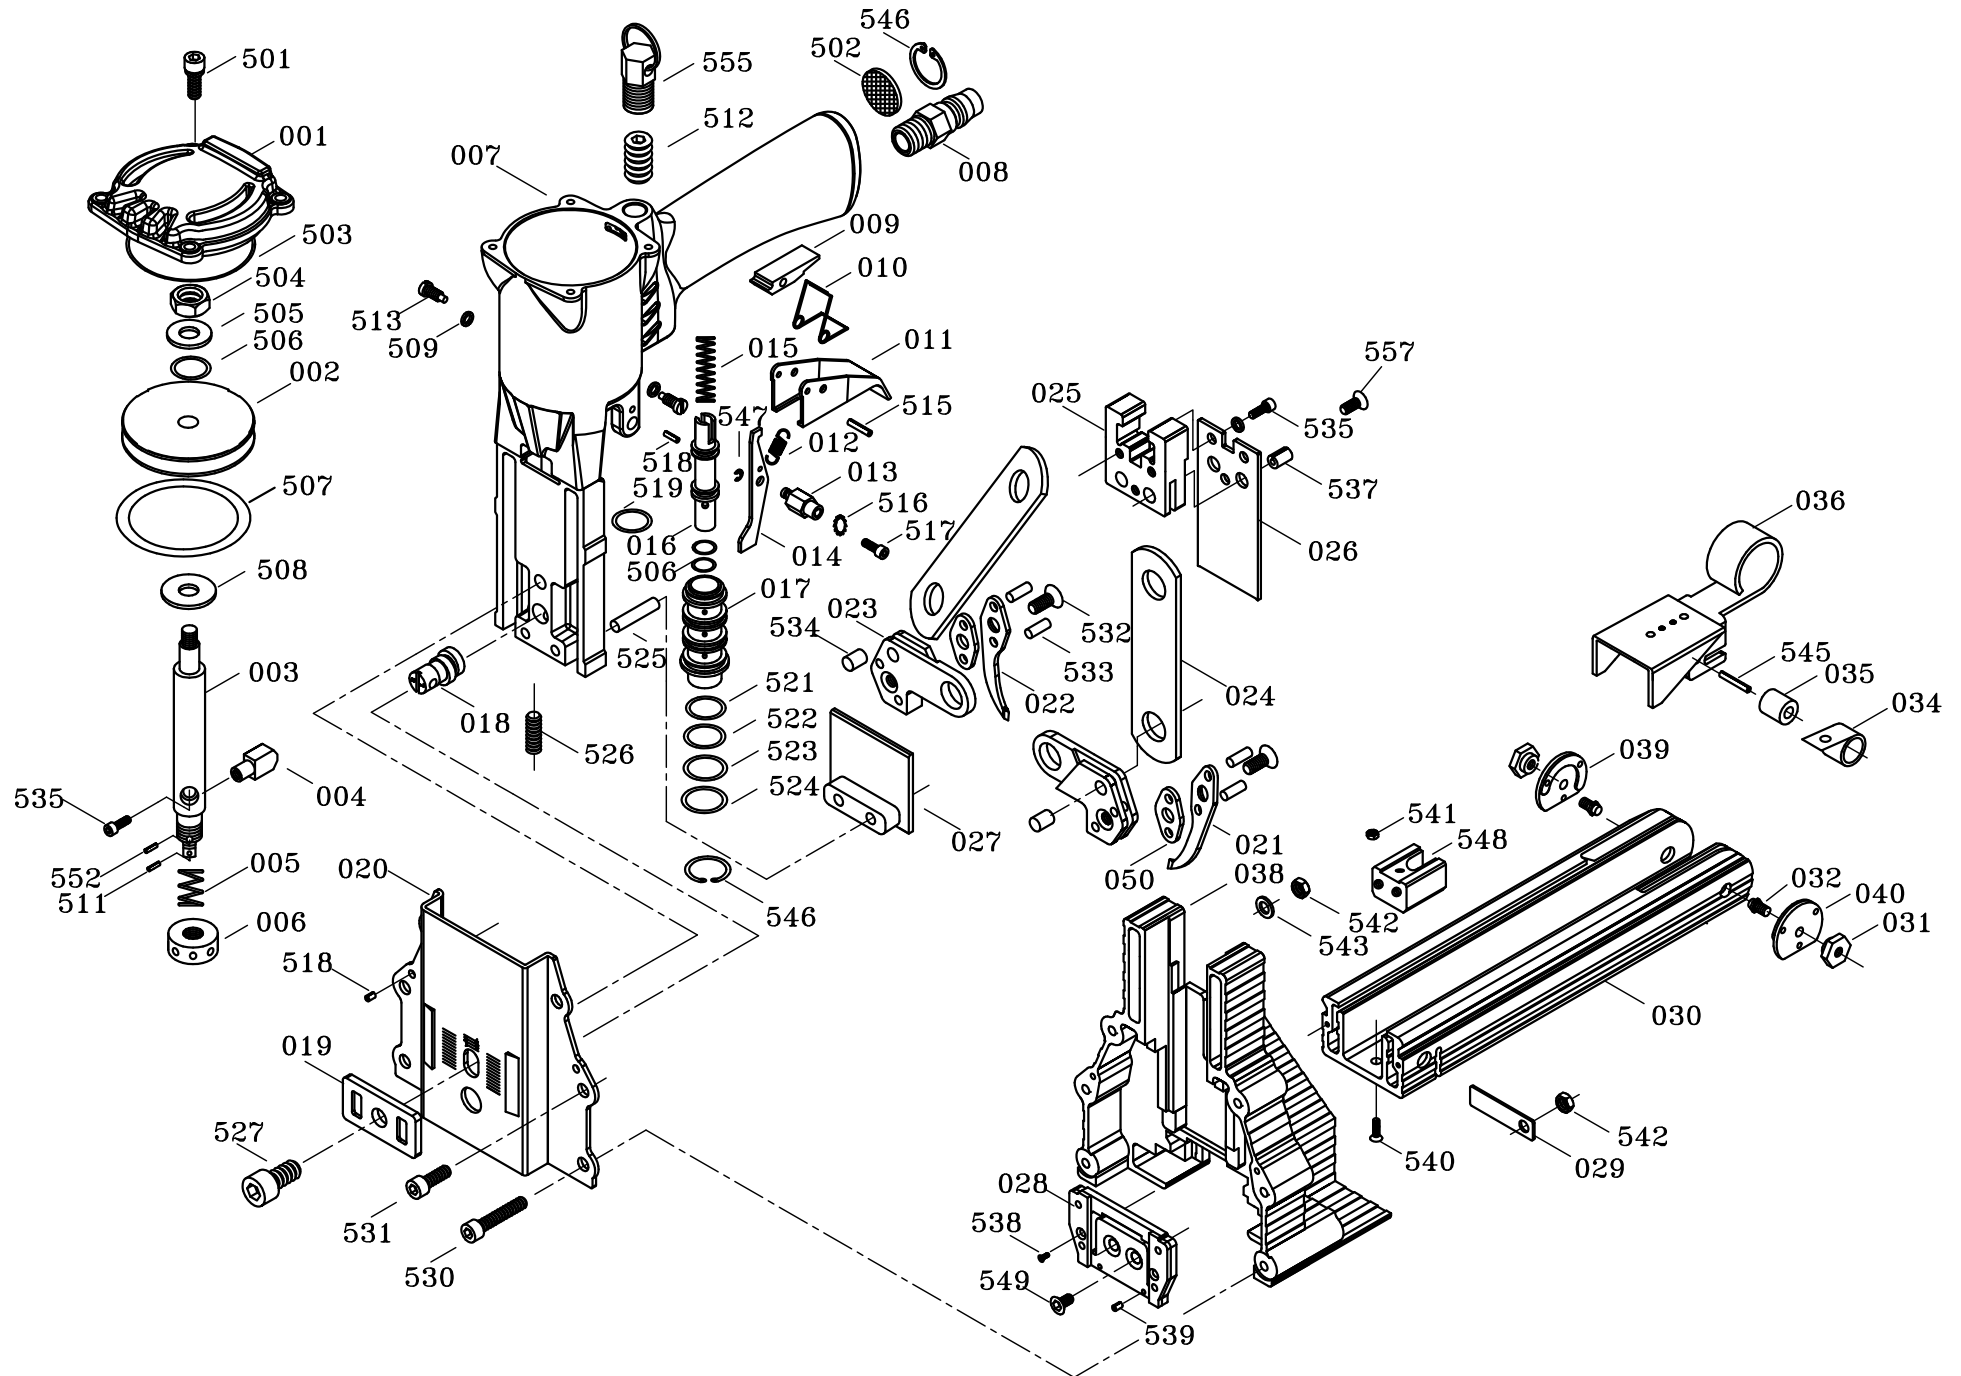

MODEL : KP-APN

PARTS LIST (KP-APN)

*WHEN ORDERING SPARE PARTS, PLEASE STATE ITEM No, PART NO. AND DESCRIPTION.

ITEM	PART NO	DESCRIPTION	QTY	ITEM	PART NO	DESCRIPTION	QTY	ITEM	PART NO	DESCRIPTION	QTY
001	91000102	CAP	1	036	91003701	PUSHER UNIT**	1	535	91007401	HEX.SOC.HD.BOLT	3
002	91000201	PISTON	1	038	91003801	MAGAZINE SEAT	1	537	91007501	SPRING PIN	2
003	91000301	PISTON ROD	1	039	91003901	RIGHT PUSHER GUIDE**	1	538	91007601	FLAT.HD.SCREW	2
004	91000401	BLOCK	1	040	91004001	LEFT PUSHER GUIDE**	1	539	91007701	SPRING PIN	2
005	91000501	SPRING	1	050	91004101	WASHER	2	540	91007801	FLAT.HD.BOLT	1
006	91000601	COLLAR	1	501	91004201	HEX.SOC.HD.BOLT	4	541	91007901	LOCK NUT	1
007	91000702	BODY UNIT	1	502	91004301	SILENCER	1	542	91008001	LOCK NUT	6
008	91000801	AIR PLUG	1	503	91004401	O-RING**	1	543	91008101	WASHER	4
009	91001101	BLOCK	1	504	91004501	HEX.NUT	1	545	91008201	SPRING PIN	1
010	91001201	SPRING**	1	505	91004601	WASHER	1	546	91008301	C-RING	2
011	91001301	TRIGGER	1	506	91004701	O-RING**	3	547	91008401	E-RING	1
012	91001401	SPRING**	1	507	91004801	O-RING**	1	548	91008501	BRACKET	1
013	91001501	ROD**	1	508	91004901	WASHER	1	549	91008601	FLAT.HD.BOLT	2
014	91001601	TRIGGER' S CONTROL	1	509	91005001	SPRING WASHER	2	552	91008801	PLASTIC PIN	1
015	91001701	SPRING**	1	511	91005201	SPRING PIN	1	555	91008901	COUNTER BALANCER	1
016	91001801	VALVE	1	512	91005301	HEX.SOC.HDLESS.BOLT	1	557	91009001	FLAT.HD.BOLT	1
017	91001901	TUBE	1	513	91005401	TRIGGER SCREW**	2				
018	91002001	ADJUSTING ROD	1	515	91005601	SPRING PIN	1				
019	91002101	ADJUSTING PLATE	1	516	91005701	OUTSIDE TEETH WASHER	1				
020	91002201	FRONT PLATE	1	517	91005801	HEX.SOC.HD.BOLT	1				
021	91002301	RIGHT TEETH**	1	518	91005901	SPRING PIN	5				
022	91002401	LEFT TEETH**	1	519	91006001	O-RING**	1				
023	91002501	TEETH SEAT**	2	521	91006101	O-RING**	1				
024	91002601	PLATE	2	522	91006201	O-RING**	1				
025	91002701	BLOCK	1	523	91006301	O-RING**	1				
026	91002801	DRIVER**	1	524	91006401	O-RING**	1				
027	91002901	COVER UNIT**	1	525	91006501	ROD	2				
028	91003001	DRIVER GUIDE UNIT**	1	526	91006601	HEX.SOC.HDLESS.BOLT	1				
029	91003101	PLATE	2	527	91006701	HEX.SOC.HD.BOLT	1				
030	91003201	MAGAZINE	1	530	91006901	HEX.SOC.HD.BOLT	2				
031	91003301	ROD NUT**	2	531	91007001	HEX.SOC.HD.BOLT	4				
032	91003401	ROD**	2	532	91007101	FLAT.HD.BOLT	2				
034	91003501	SPRING**	1	533	91007201	PIN**	4				
035	91003601	ROOLER**	1	534	91007301	PIN**	2				