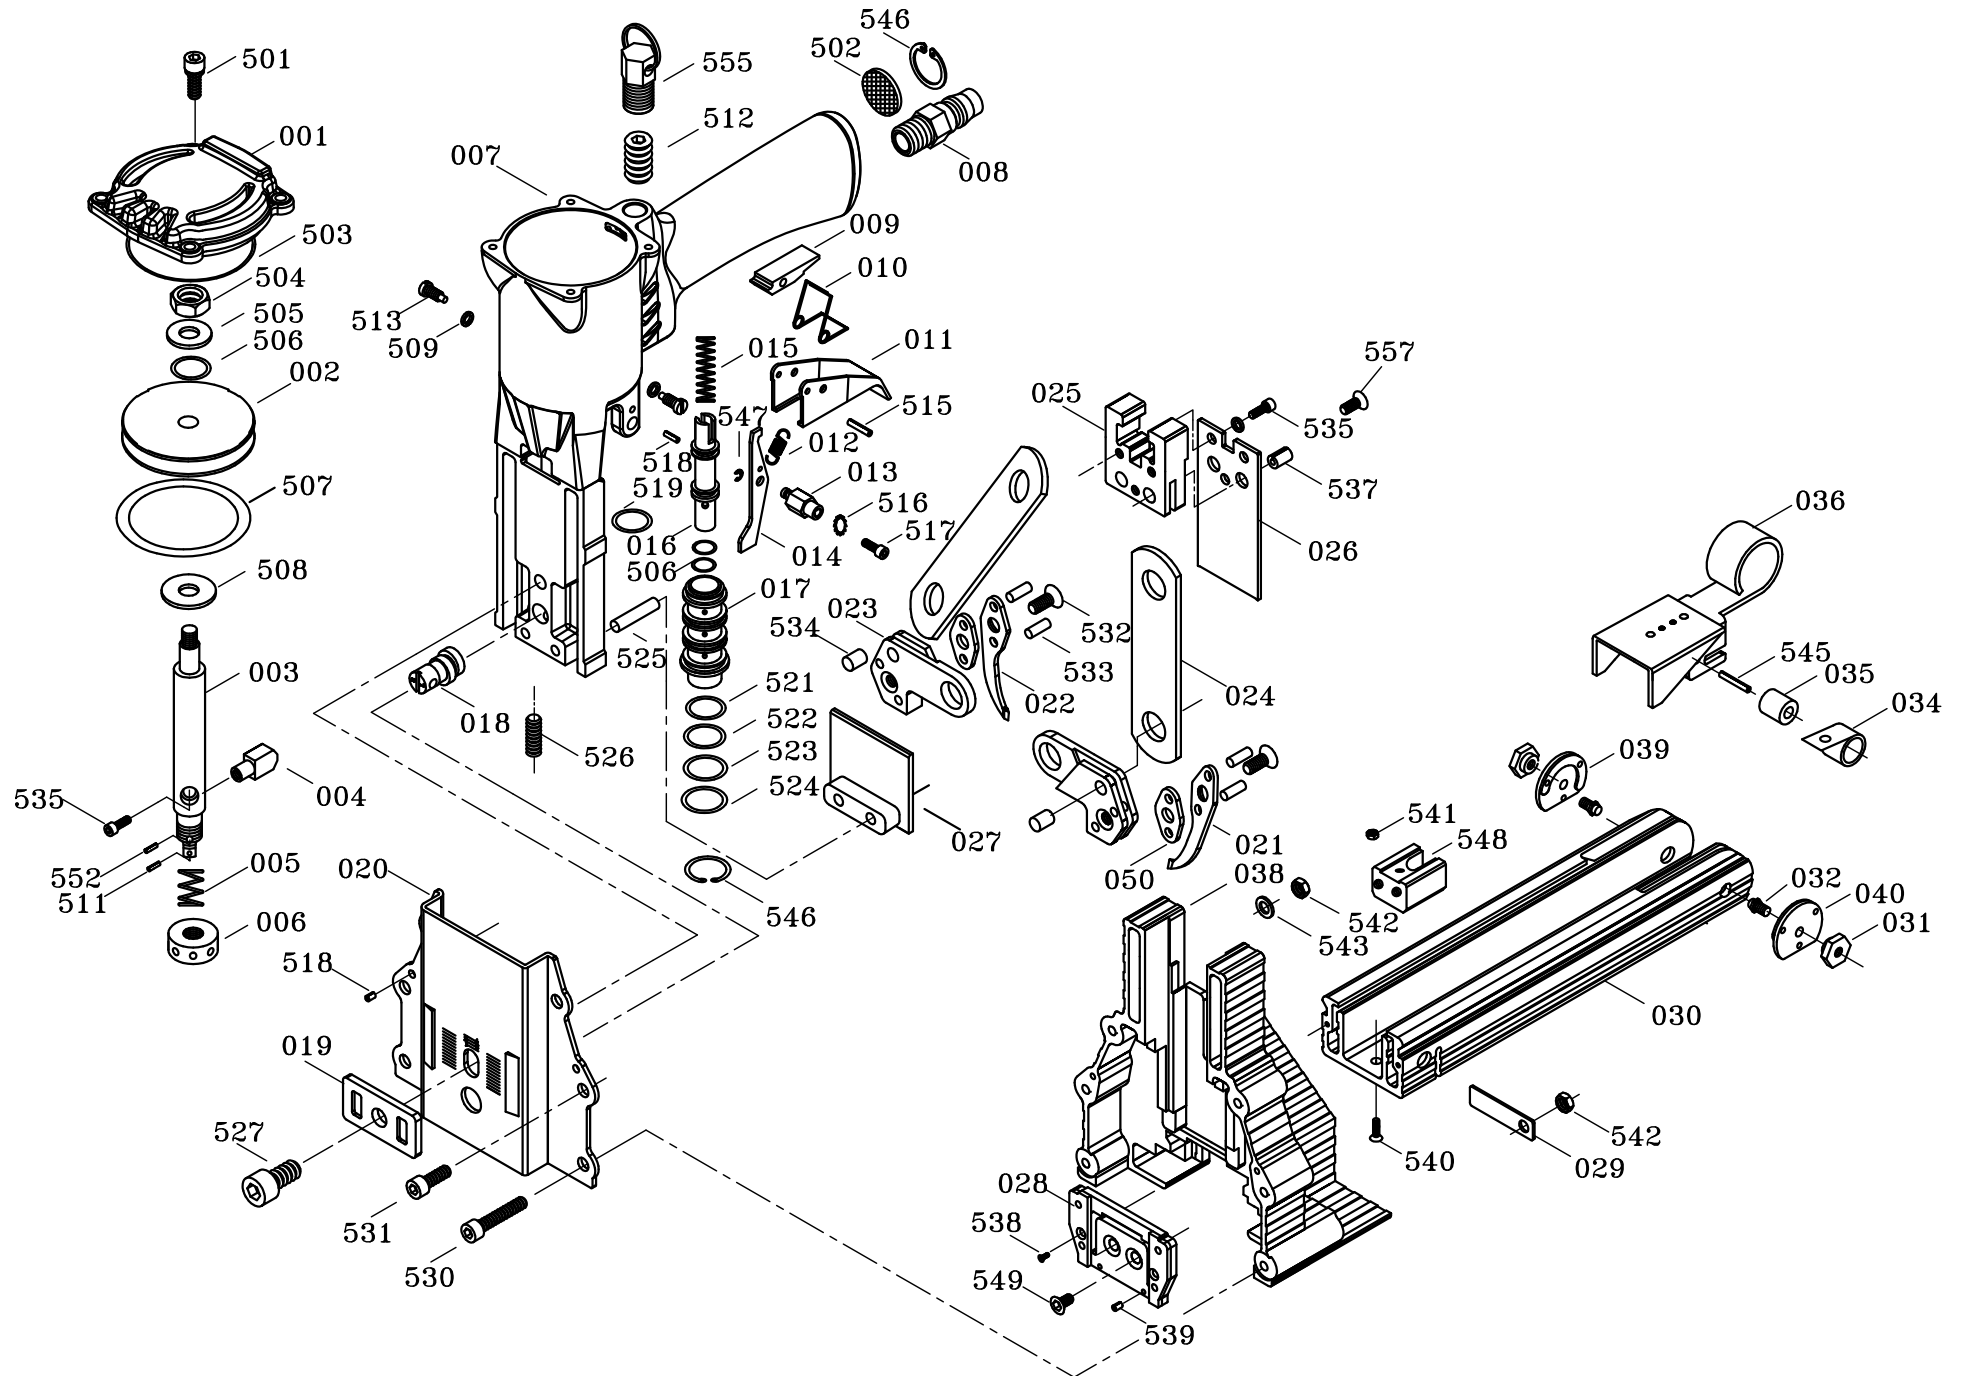

MODEL : KP-APN22

PARTS LIST (KP-APN22)

*WHEN ORDERING SPARE PARTS, PLEASE STATE ITEM No, PART NO. AND DESCRIPTION.

ITEM	PART NO	DESCRIPTION	QTY	ITEM	PART NO	DESCRIPTION	QTY	ITEM	PART NO	DESCRIPTION	QTY
001	91000102	CAP	1	036	91003701	PUSHER UNIT**	1	535	91007401	HEX.SOC.HD.BOLT	3
002	91000201	PISTON	1	038	91003801	MAGAZINE SEAT	1	537	91007501	SPRING PIN	2
003	91000301	PISTON ROD	1	039	91003901	RIGHT PUSHER GUIDE**	1	538	91007601	FLAT.HD.SCREW	2
004	91000401	BLOCK	1	040	91004001	LEFT PUSHER GUIDE**	1	539	91007701	SPRING PIN	2
005	91000501	SPRING	1	050	91004101	WASHER	2	540	91007801	FLAT.HD.BOLT	1
006	91000601	COLLAR	1	501	91004201	HEX.SOC.HD.BOLT	4	541	91007901	LOCK NUT	1
007	91000702	BODY UNIT	1	502	91004301	SILENCER	1	542	91008001	LOCK NUT	6
008	91000801	AIR PLUG	1	503	91004401	O-RING**	1	543	91008101	WASHER	4
009	91001101	BLOCK	1	504	91004501	HEX.NUT	1	545	91008201	SPRING PIN	1
010	91001201	SPRING**	1	505	91004601	WASHER	1	546	91008301	C-RING	2
011	91001301	TRIGGER	1	506	91004701	O-RING**	3	547	91008401	E-RING	1
012	91001401	SPRING**	1	507	91004801	O-RING**	1	548	91008501	BRACKET	1
013	91001501	ROD**	1	508	91004901	WASHER	1	549	91008601	FLAT.HD.BOLT	2
014	91001601	TRIGGER' S CONTROL	1	509	91005001	SPRING WASHER	2	552	91008801	PLASTIC PIN	1
015	91001701	SPRING**	1	511	91005201	SPRING PIN	1	555	91008901	COUNTER BALANCER	1
016	91001801	VALVE	1	512	91005301	HEX.SOC.HDLESS.BOLT	1	557	91009001	FLAT.HD.BOLT	1
017	91001901	TUBE	1	513	91005401	TRIGGER SCREW**	2				
018	91002001	ADJUSTING ROD	1	515	91005601	SPRING PIN	1				
019	91002101	ADJUSTING PLATE	1	516	91005701	OUTSIDE TEETH WASHER	1				
020	91002201	FRONT PLATE	1	517	91005801	HEX.SOC.HD.BOLT	1				
021	91502301	RIGHT TEETH**	1	518	91005901	SPRING PIN	5				
022	91502401	LEFT TEETH**	1	519	91006001	O-RING**	1				
023	91002501	TEETH SEAT**	2	521	91006101	O-RING**	1				
024	91002601	PLATE	2	522	91006201	O-RING**	1				
025	91002701	BLOCK	1	523	91006301	O-RING**	1				
026	91800101	DRIVER**	1	524	91006401	O-RING**	1				
027	91002901	COVER UNIT**	1	525	91006501	ROD	2				
028	91800201	DRIVER GUIDE UNIT**	1	526	91006601	HEX.SOC.HDLESS.BOLT	1				
029	91003101	PLATE	2	527	91006701	HEX.SOC.HD.BOLT	1				
030	91003201	MAGAZINE	1	530	91006901	HEX.SOC.HD.BOLT	2				
031	91003301	ROD NUT**	2	531	91007001	HEX.SOC.HD.BOLT	4				
032	91003401	ROD**	2	532	91007101	FLAT.HD.BOLT	2				
034	91003501	SPRING**	1	533	91007201	PIN**	4				
035	91003601	ROOLER**	1	534	91007301	PIN**	2				