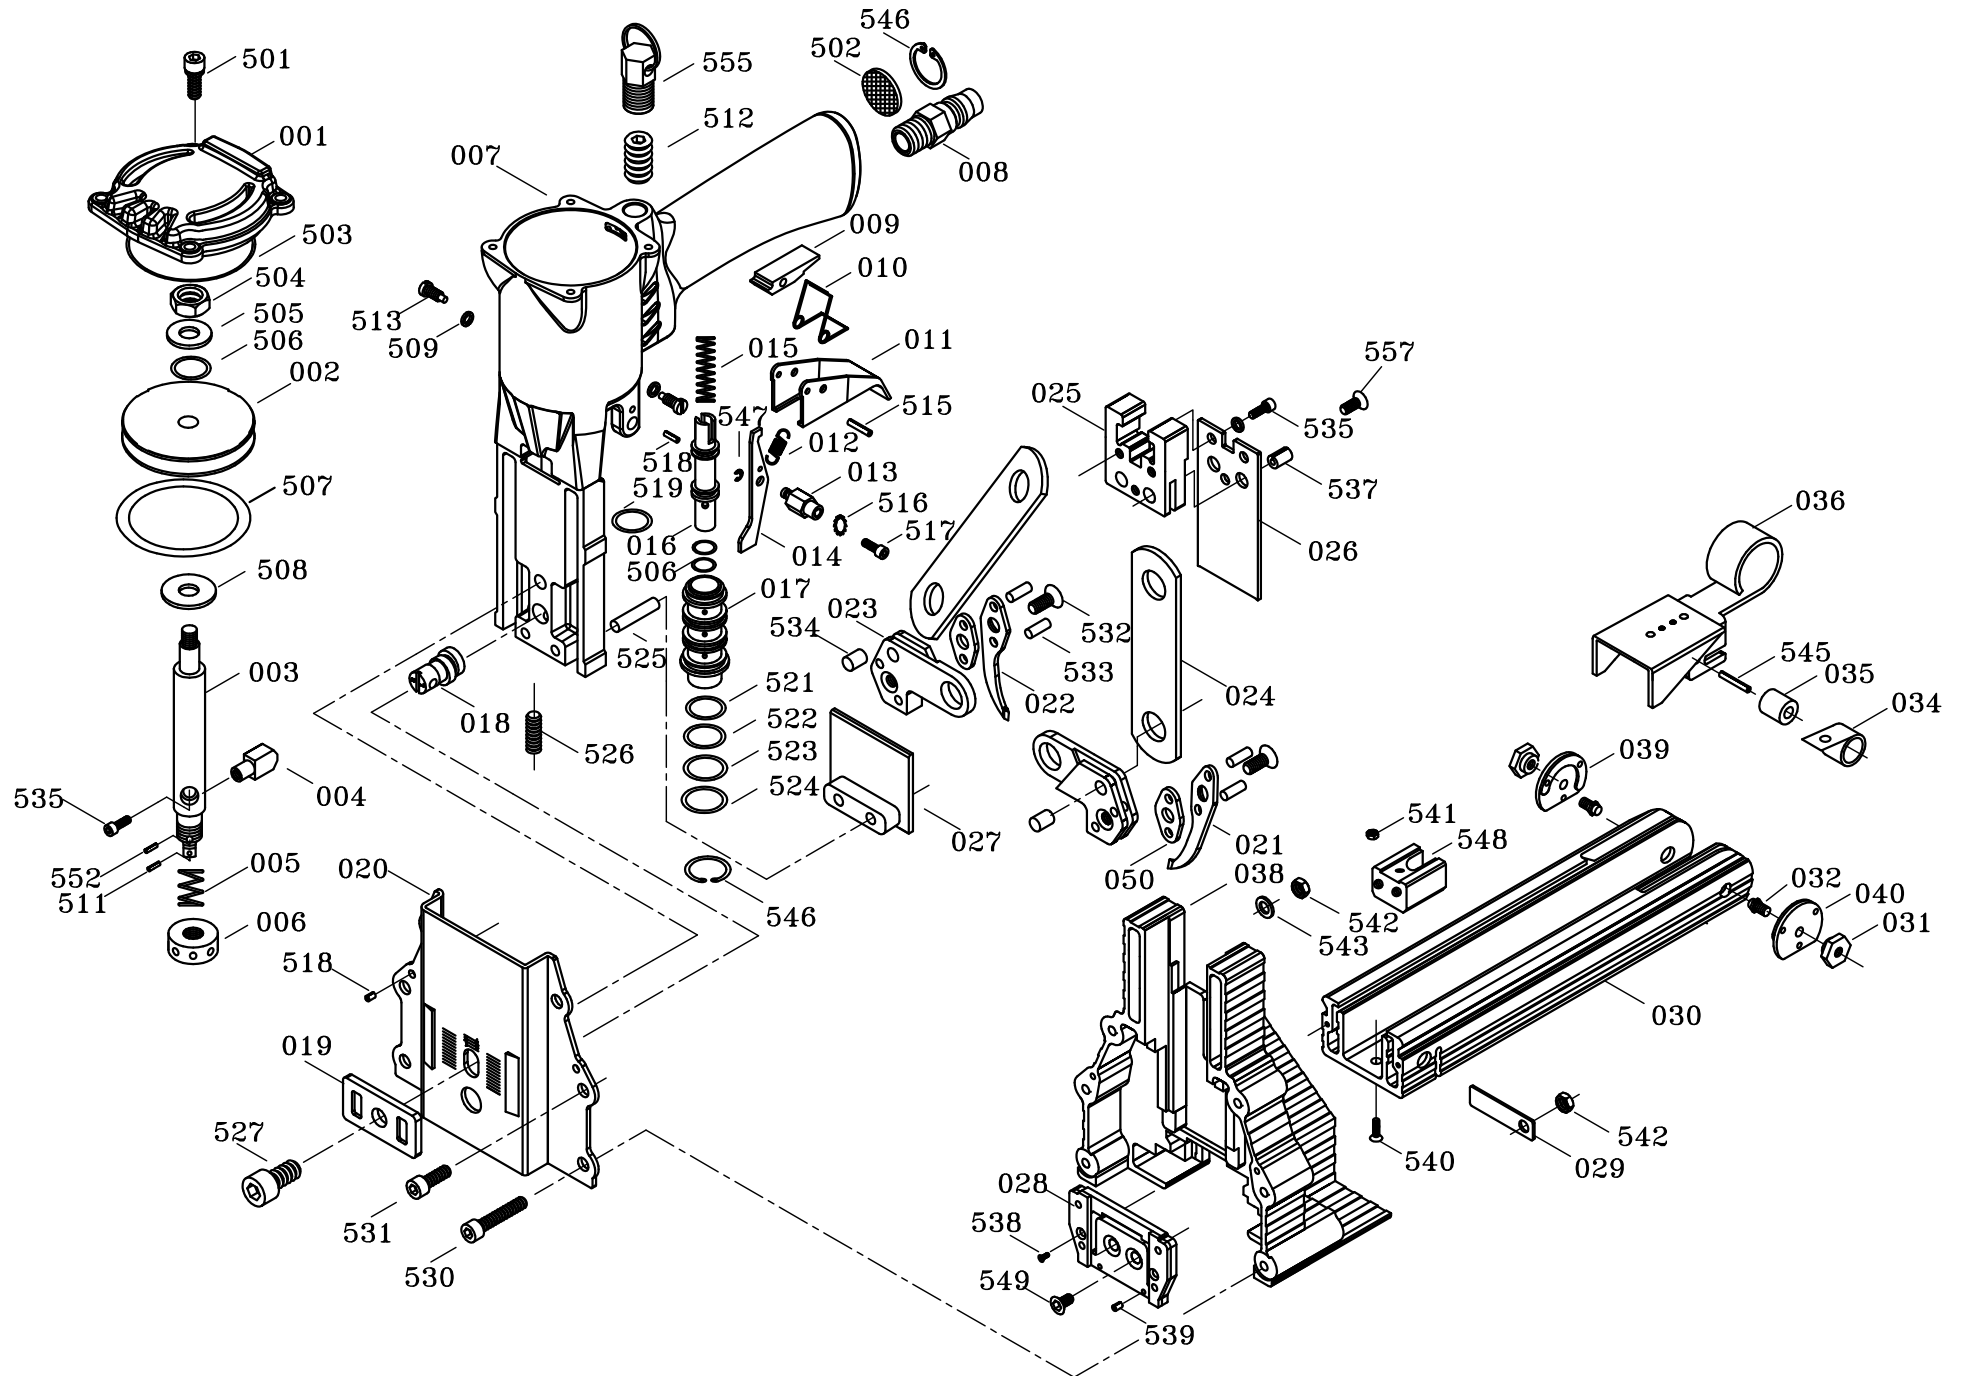

# MODEL : KP-SWPN

**PARTS LIST (KP-SWPN)**

**\*WHEN ORDERING SPARE PARTS, PLEASE STATE ITEM No, PART NO. AND DESCRIPTION.**

ITEM	PART NO	DESCRIPTION	QTY	ITEM	PART NO	DESCRIPTION	QTY	ITEM	PART NO	DESCRIPTION	QTY
001	91000102	CAP	1	036	91203701	PUSHER UNIT**	1	535	91007401	HEX.SOC.HD.BOLT	3
002	91000201	PISTON	1	038	91003801	MAGAZINE SEAT	1	537	91007501	SPRING PIN	2
003	91000301	PISTON ROD	1	039	91003901	RIGHT PUSHER GUIDE**	1	538	91007601	FLAT.HD.SCREW	2
004	91000401	BLOCK	1	040	91004001	LEFT PUSHER GUIDE**	1	539	91007701	SPRING PIN	2
005	91000501	SPRING	1	050	91004101	WASHER	2	540	91007801	FLAT.HD.BOLT	1
006	91000601	COLLAR	1	501	91004201	HEX.SOC.HD.BOLT	4	541	91007901	LOCK NUT	1
007	91000702	BODY UNIT	1	502	91004301	SILENCER	1	542	91008001	LOCK NUT	6
008	91000801	AIR PLUG	1	503	91004401	O-RING**	1	543	91008101	WASHER	4
009	91001101	BLOCK	1	504	91004501	HEX.NUT	1	545	91008201	SPRING PIN	1
010	91001201	SPRING**	1	505	91004601	WASHER	1	546	91008301	C-RING	2
011	91001301	TRIGGER	1	506	91004701	O-RING**	3	547	91008401	E-RING	1
012	91001401	SPRING**	1	507	91004801	O-RING**	1	548	91008501	BRACKET	1
013	91001501	ROD**	1	508	91004901	WASHER	1	549	91008601	FLAT.HD.BOLT	2
014	91001601	TRIGGER' S CONTROL	1	509	91005001	SPRING WASHER	2	552	91008801	PLASTIC PIN	1
015	91001701	SPRING**	1	511	91005201	SPRING PIN	1	555	91008901	COUNTER BALANCER	1
016	91001801	VALVE	1	512	91005301	HEX.SOC.HDLESS.BOLT	1	557	91009001	FLAT.HD.BOLT	1
017	91001901	TUBE	1	513	91005401	TRIGGER SCREW**	2				
018	91002001	ADJUSTING ROD	1	515	91005601	SPRING PIN	1				
019	91002101	ADJUSTING PLATE	1	516	91005701	OUTSIDE TEETH WASHER	1				
020	91002201	FRONT PLATE	1	517	91005801	HEX.SOC.HD.BOLT	1				
021	91002301	RIGHT TEETH**	1	518	91005901	SPRING PIN	5				
022	91002401	LEFT TEETH**	1	519	91006001	O-RING**	1				
023	91002501	TEETH SEAT**	2	521	91006101	O-RING**	1				
024	91002601	PLATE	2	522	91006201	O-RING**	1				
025	91002701	BLOCK	1	523	91006301	O-RING**	1				
026	91002801	DRIVER**	1	524	91006401	O-RING**	1				
027	91002901	COVER UNIT**	1	525	91006501	ROD	2				
028	91203001	DRIVER GUIDE UNIT**	1	526	91006601	HEX.SOC.HDLESS.BOLT	1				
029	91003101	PLATE	2	527	91006701	HEX.SOC.HD.BOLT	1				
030	91203201	MAGAZINE	1	530	91006901	HEX.SOC.HD.BOLT	2				
031	91003301	ROD NUT**	2	531	91007001	HEX.SOC.HD.BOLT	4				
032	91003401	ROD**	2	532	91007101	FLAT.HD.BOLT	2				
034	91003501	SPRING**	1	533	91007201	PIN**	4				
035	91003601	ROOLER**	1	534	91007301	PIN**	2				