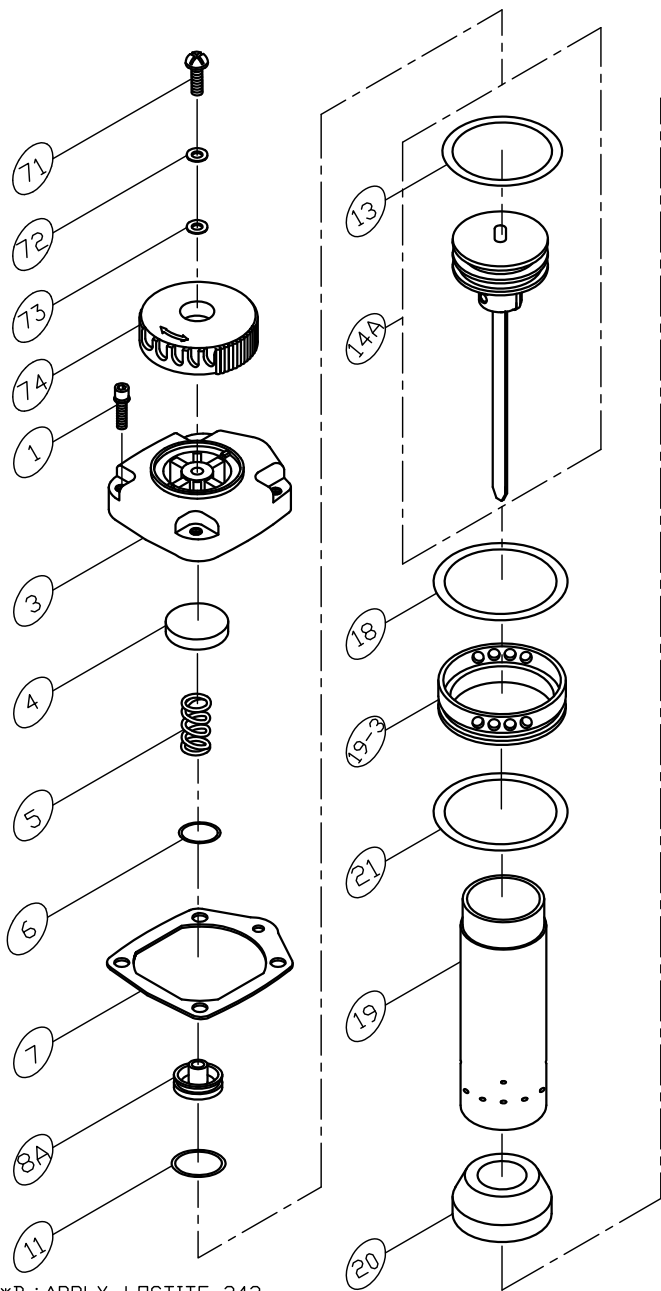

# MODEL : LU-9725AC

- 35A  
BUMP FIRE SWITCH
- 34A  
SINGLE FIRE SWITCH
- 33A  
SINGLE/BUMP FIRE SWITCH

\*B : APPLY LOCTITE 242

L14700 03/21/2012

## PARTS LIST (LU-9725AC)

\*WHEN ORDERING SPARE PARTS, PLEASE STATE ITEM No, PART NO. AND DESCRIPTION.

ITEM	PART NO	DESCRIPTION	QTY	ITEM	PART NO	DESCRIPTION	QTY	ITEM	PART NO	DESCRIPTION	QTY
01	HS05080BW-16	HEX. SOC. HD. BOLT+SW	4	54	23205401	ROD	1				
03	11100302	CAP	1	55	11305501	SHAFT	1				
04	12100401	SEAL**	1	56	11305601	SET BLOCK	1				
05	12100501	SPRING**	1	58A	11605801A	END CORE ASM.	1				
06	OR13824N	O RING**	1	59	US05080B-10	UM. HD. BOLT	2				
07	11100702	CAP SEAL**	1	63	HS04070B-10	HEX. SOC. HD. BOLT	2				
08A	12100801A	HEAD VALVE ASM.	1	64	HS05080B-16	HEX. SOC. HD. BOLT	1				
11	OR31824N	O RING**	1	65	LN0500N	LOCK NUT	1				
13	OR22431N	O RING**	1	66	11106601	COVER	1				
14A	11301403A	DRIVER ASSEMBLY**	1	67	12106401	AIR PLUG	1				
18	OR44431N	O RING**	1	68	OR40030N	O RING**	1				
19	11101902	CYLINDER	1	69	11306902	BRACKET	1				
19-3	11101903	COLLAR	1	71	US05080B-06	UM. HD. BOLT	1				
20	11002001	BUMPER**	1	72	FW050120B-10	FLAT WASHER	1				
21	OR28318N	O RING**	1	73	12103301	SEAL	1				
23	11102309	BODY	1	74	13907403	EXHAUST COVER	1				
24	OR01919N	O RING**	2								
25	12102501	JOINT GUIDE	1								
26	11002601	SPRING	1								
27	11002702	GUIDE SAFETY LEVER	1								
31	11303101	SAFETY LEVER	1								
32	11103201	STEPPED PIN	2								
41	HS04070B-06	HEX. SOC. HD. BOLT	2								
42	11304201	NOSE COVER	1								
43	HS04070B-12	HEX. SOC. HD. BOLT	2								
44	HS05080BW-25	HEX. SOC. HD. BOLT+SW	2								
46	11304604	NOSE	1								
47	11304701	SET PLATE	1								
48	12104501	SET PLATE	1								
49A	11304902A	STAPLE GUIDE UNIT	1								
50	11305001	MAGAZINE	1								
51	11305101	PUSHER	1								
52	23205201	SLIDE BLOCK	1								
53	11305301	SPRING**	1								