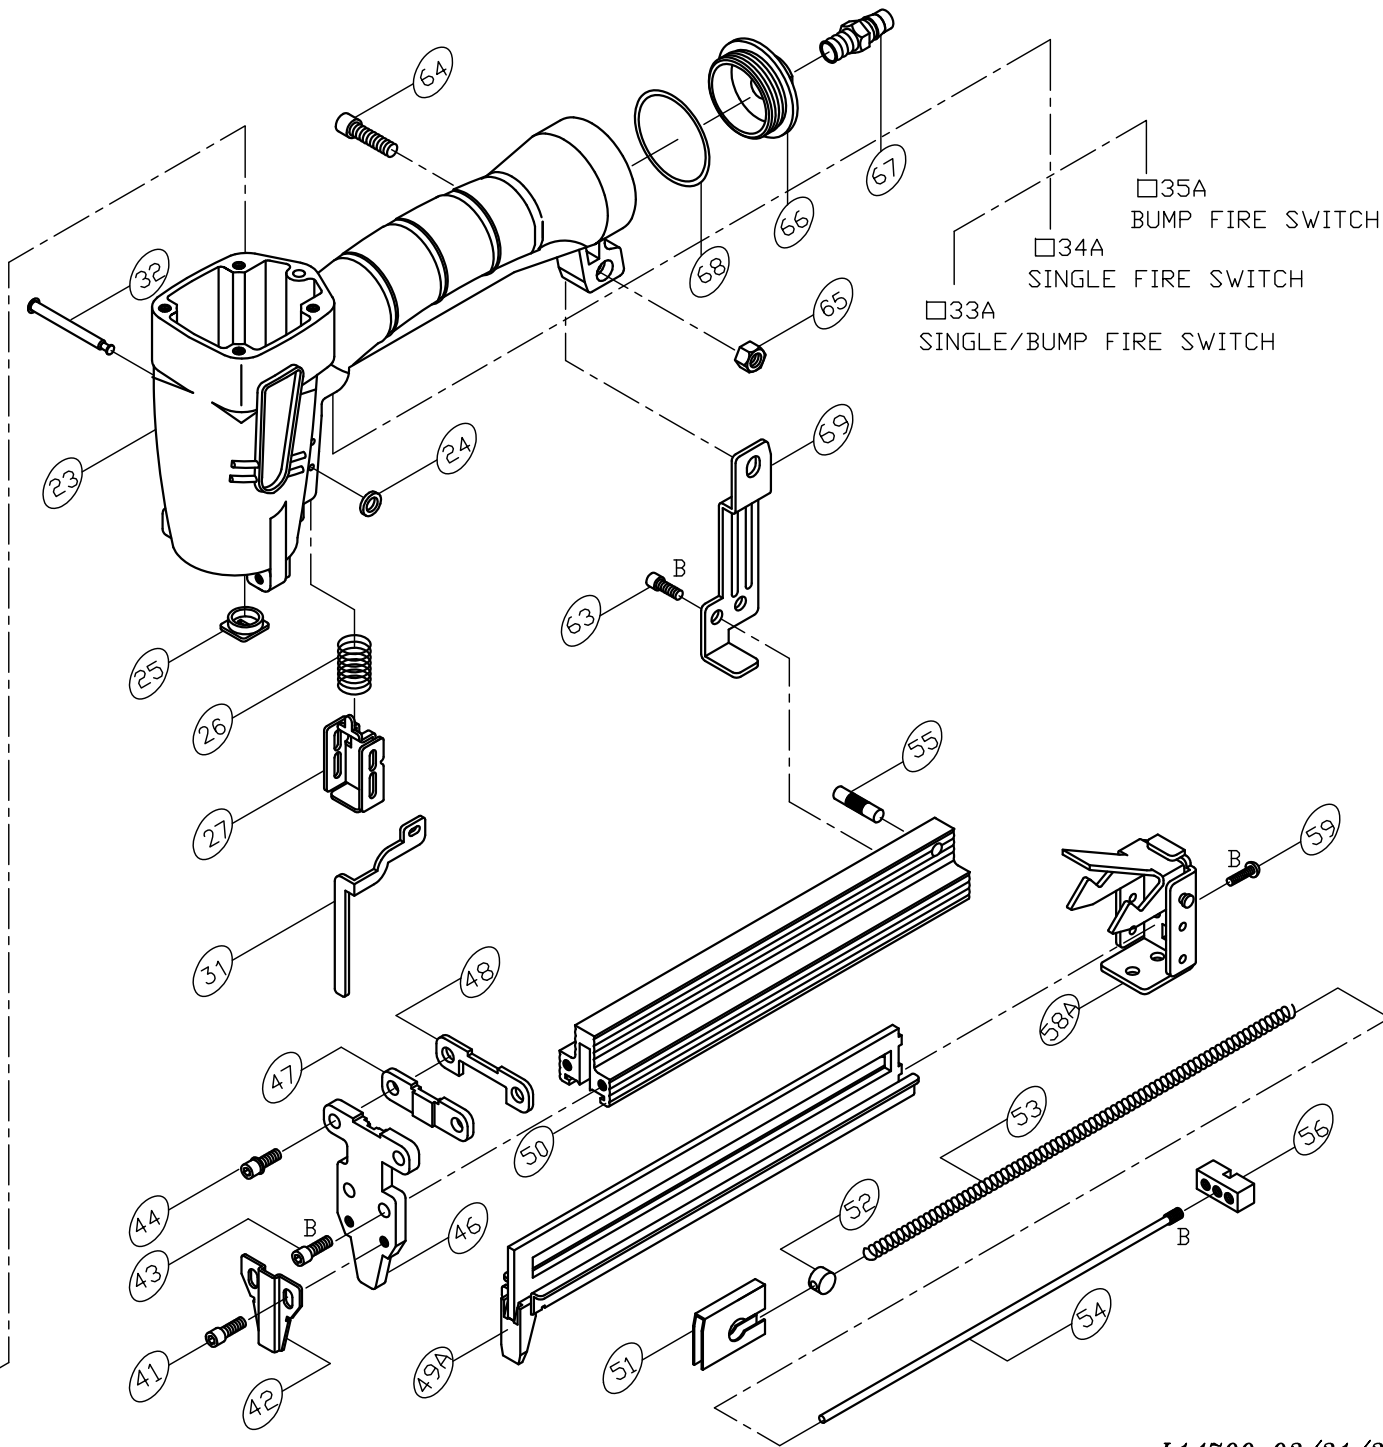

# MODEL : LU-9725AC

- 35A  
BUMP FIRE SWITCH
- 34A  
SINGLE FIRE SWITCH
- 33A  
SINGLE/BUMP FIRE SWITCH

\*B : APPLY LOCTITE 242

L14700 03/21/2012

## PARTS LIST (LU-9725AC)

\*WHEN ORDERING SPARE PARTS, PLEASE STATE ITEM No, PART NO. AND DESCRIPTION.

ITEM	PART NO	DESCRIPTION	QTY	ITEM	PART NO	DESCRIPTION	QTY	ITEM	PART NO	DESCRIPTION	QTY
01	HS05080BW-16	HEX. SOC. HD. BOLT+SW	4	54	23205401	ROD	1				
03	11100302	CAP	1	55	11305501	SHAFT	1				
04	12100401	SEAL**	1	56	11305601	SET BLOCK	1				
05	12100501	SPRING**	1	58A	11605801A	END CORE ASM.	1				
06	OR13824N	O RING**	1	59	US05080B-10	UM. HD. BOLT	2				
07	11100702	CAP SEAL**	1	63	HS04070B-10	HEX. SOC. HD. BOLT	2				
08A	12100801A	HEAD VALVE ASM.	1	64	HS05080B-16	HEX. SOC. HD. BOLT	1				
11	OR31824N	O RING**	1	65	LN0500N	LOCK NUT	1				
13	OR22431N	O RING**	1	66	11106601	COVER	1				
14A	11301403A	DRIVER ASSEMBLY**	1	67	12106401	AIR PLUG	1				
18	OR44431N	O RING**	1	68	OR40030N	O RING**	1				
19	11101902	CYLINDER	1	69	11306902	BRACKET	1				
19-3	11101903	COLLAR	1	71	US05080B-06	UM. HD. BOLT	1				
20	11002001	BUMPER**	1	72	FW050120B-10	FLAT WASHER	1				
21	OR28318N	O RING**	1	73	12103301	SEAL	1				
23	11102309	BODY	1	74	13907403	EXHAUST COVER	1				
24	OR01919N	O RING**	2								
25	12102501	JOINT GUIDE	1								
26	11002601	SPRING	1								
27	11002702	GUIDE SAFETY LEVER	1								
31	11303101	SAFETY LEVER	1								
32	11103201	STEPPED PIN	2								
41	HS04070B-06	HEX. SOC. HD. BOLT	2								
42	11304201	NOSE COVER	1								
43	HS04070B-12	HEX. SOC. HD. BOLT	2								
44	HS05080BW-25	HEX. SOC. HD. BOLT+SW	2								
46	11304604	NOSE	1								
47	11304701	SET PLATE	1								
48	12104501	SET PLATE	1								
49A	11304902A	STAPLE GUIDE UNIT	1								
50	11305001	MAGAZINE	1								
51	11305101	PUSHER	1								
52	23205201	SLIDE BLOCK	1								
53	11305301	SPRING**	1								